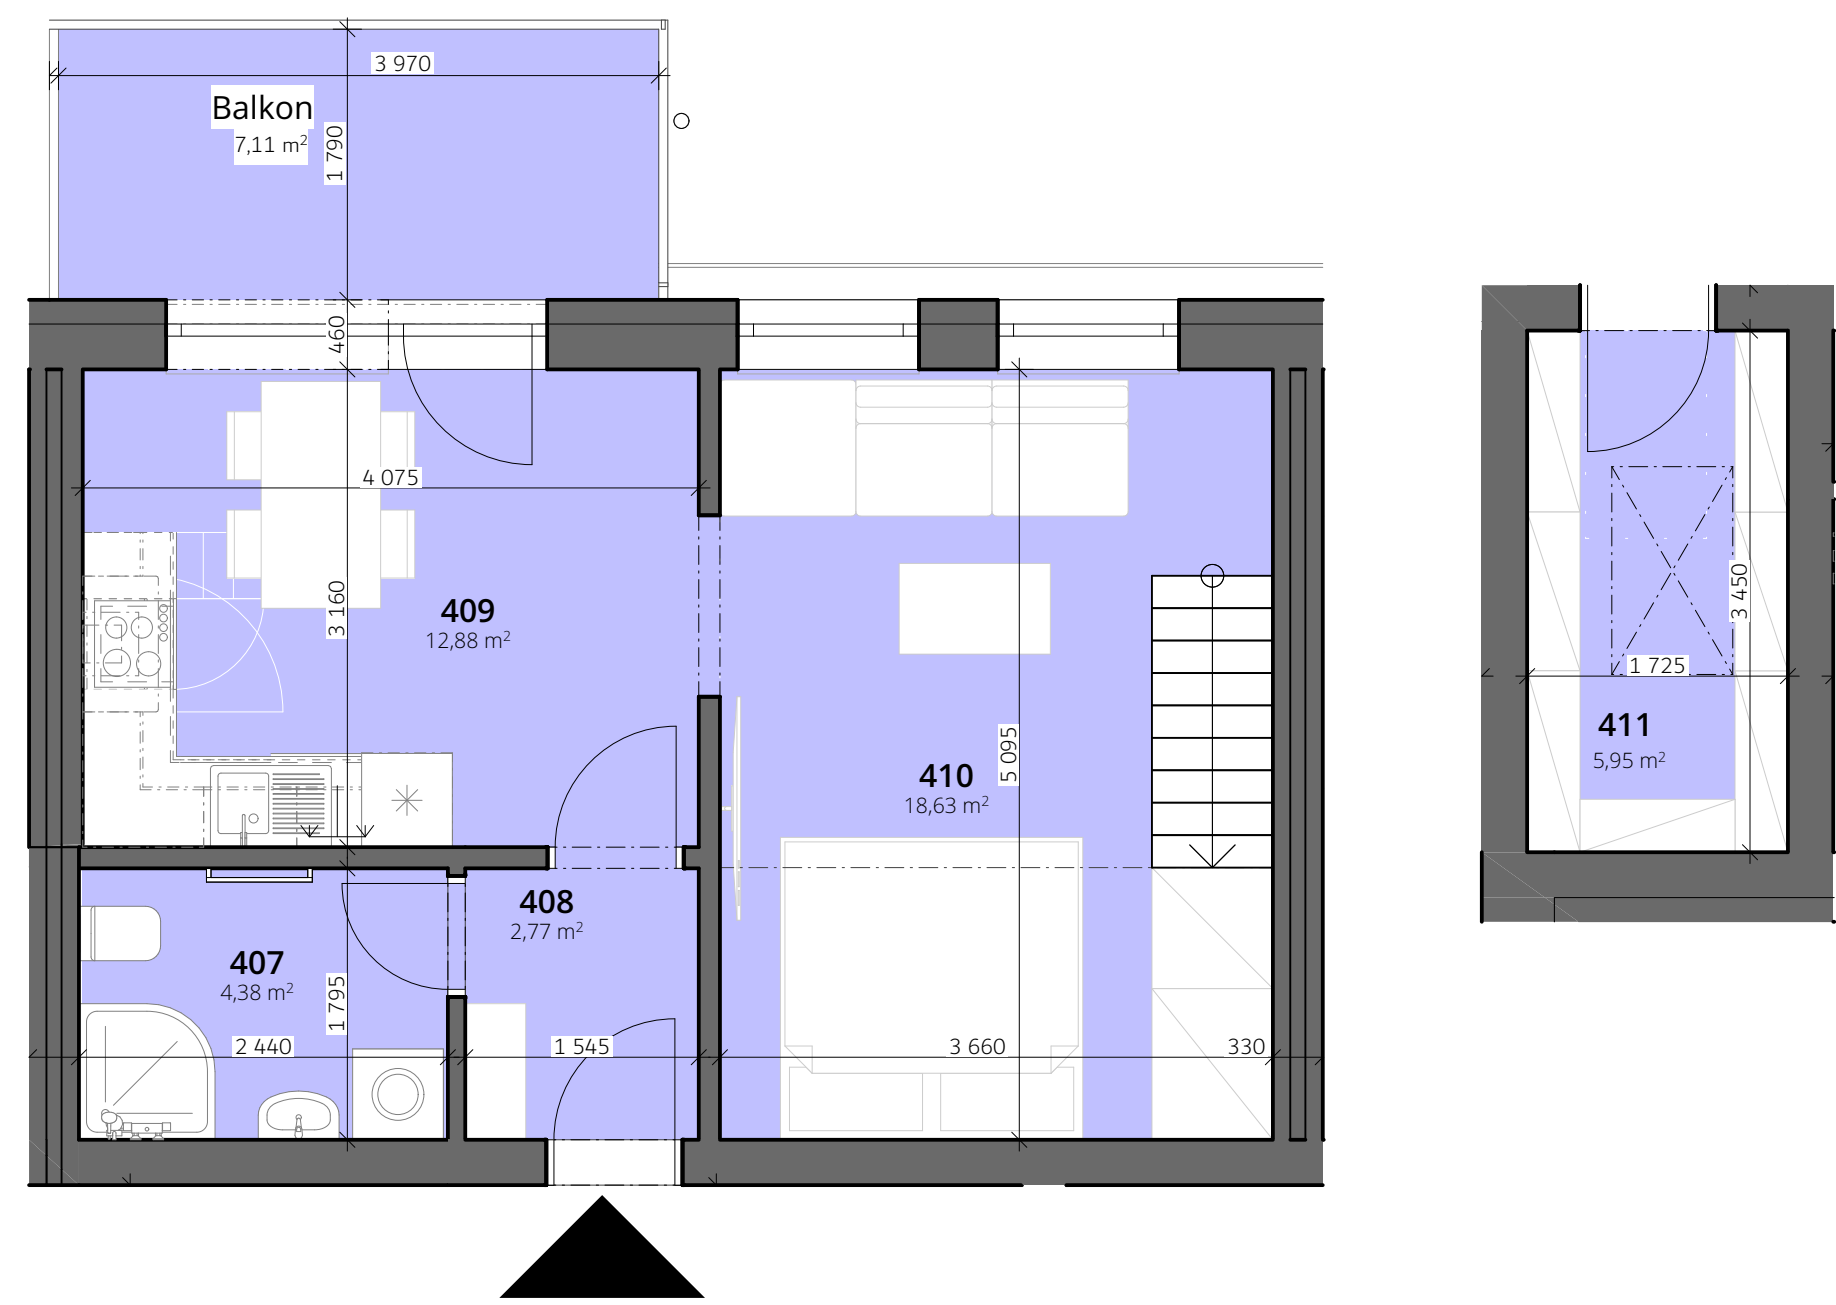

Byt č. 14 Podlaží 3.NP

Tabulka místností		
Č.	Název místnosti	Plocha [m ²]
407	Koupelna s WC	4,38
408	Chodba	2,77
409	Kuchyň s jídelnou	13,83
410	Obývací pokoj s ložnicí	18,63
411	Komora	5,95
		45,57 m²
	Balkon	7,11