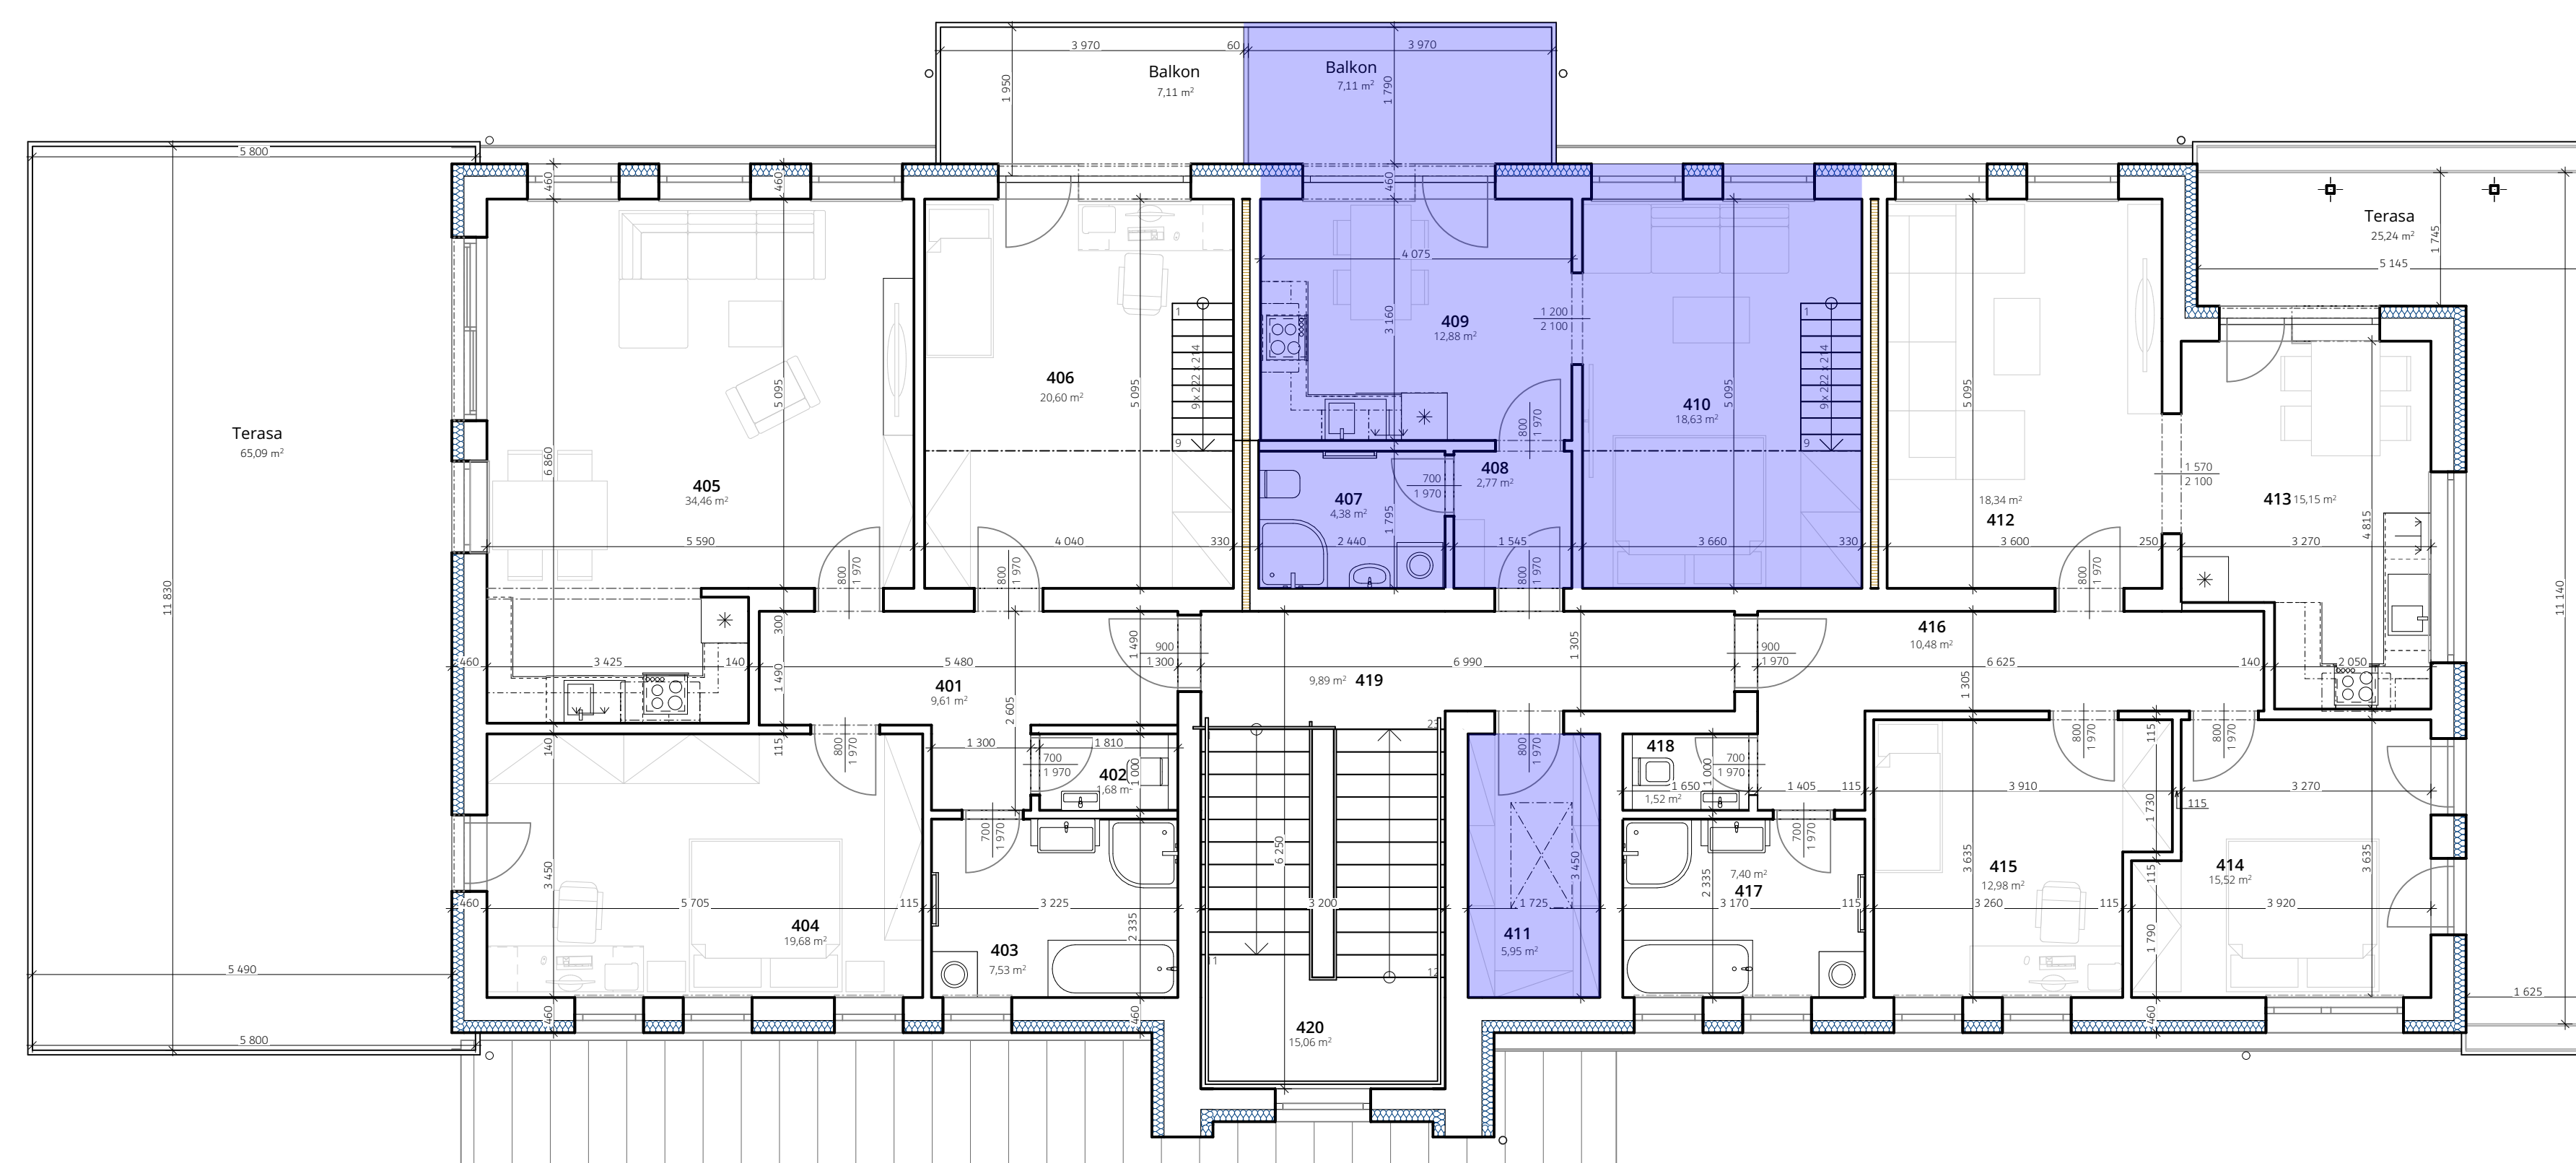

Byt č. 14 Podlaží 3.NP

Tabulka místností		
Č.	Název místnosti	Plocha [m ²]
407	Koupelna s WC	4,38
408	Chodba	2,77
409	Kuchyň s jídelnou	13,83
410	Obývací pokoj s ložnicí	18,63
411	Komora	5,95
		45,57 m²
	Balkon	7,11